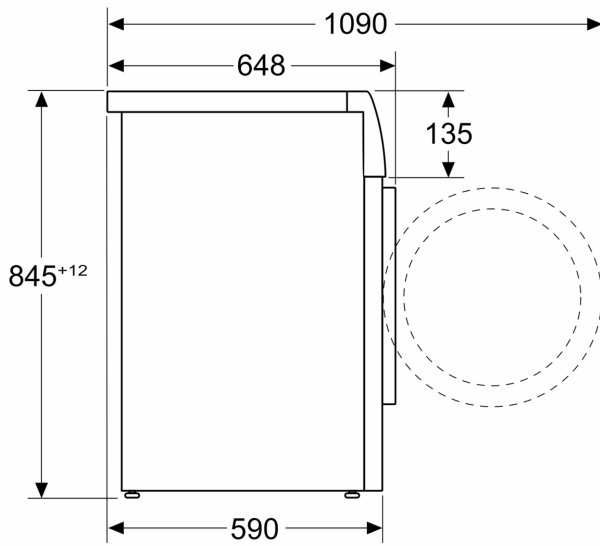

**Серия 8, Пералня, предно
зареждане, 10 kg, 1400 грт
WGB254A0BY**

Измерване в мм

Измерване в мм