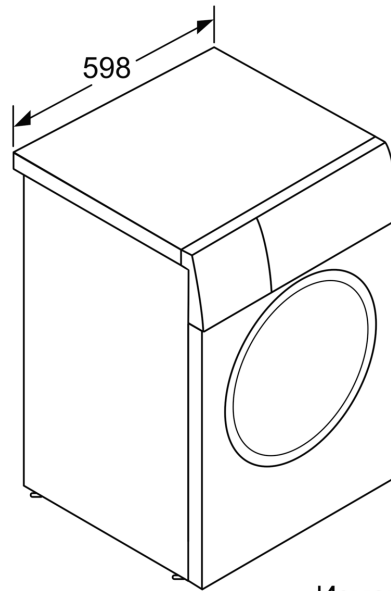

**Серия 8, Пералня, предно
зареждане, 10 kg, 1400 грт
WGB254A0BY**

Измерване в мм

Измерване в мм