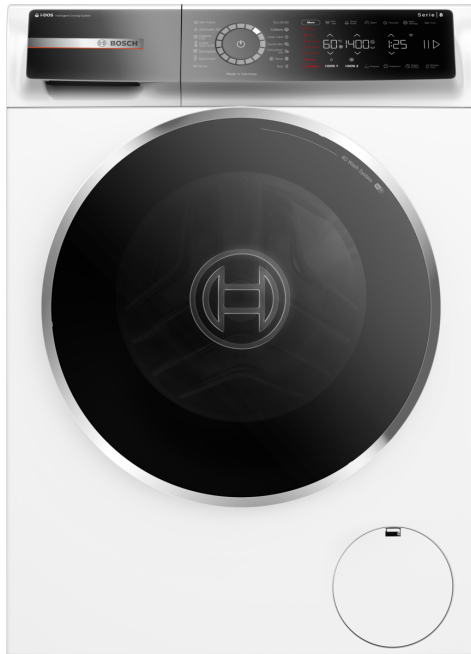

Серия 8, Пералня, предно зареждане, 10 kg, 1400 грт WGB254A0BY

- i-DOS – автоматично измерва точното количество препарат и вода.
- Iron Assist: намалява гънките с до 50%.
- Мини зареждане – програма за единични дрехи.
- Home Connect – домакински уреди с интелигентна свързаност за по-лесно ежедневие.
- Най-добър енергиен клас A: пестете енергия с най-ефективния клас A.

Техническа информация

Клас на енергийна ефективност:	A
Претеглена консумация на енергия в kWh за 100 цикъла на пране по програма есо 40-60:	41 kWh
Максимален капацитет в кг:	10.0 kg
Консумацията на вода по екопрограмата в литри за цикъл:	49 l
Продължителност на еко 40-60 програма в часове и минути при пълно зареждане:	3:50 ч
Клас на ефективност на центрофугиране за програма есо 40-60: ..	B
Клас на емисия на шум във въздуха:	A
Въздушни шумови емисии:	71 dB(A) re 1 pW
за вграждане/ свободностоящ:	Свободностоящ
размери на продукта:	845 x 598 x 590 mm
Нето тегло:	82.8 kg
Мощност:	2300 W
Ток:	10 A
Напрежение:	220-240 V
Честота:	50-60 Hz
Дължина на захранващия кабел:	160.0 cm
Панта на вратата:	Врата с леви панти
Колела:	не
EAN код:	4242005360512
Типология на инсталиране:	Свободностояща