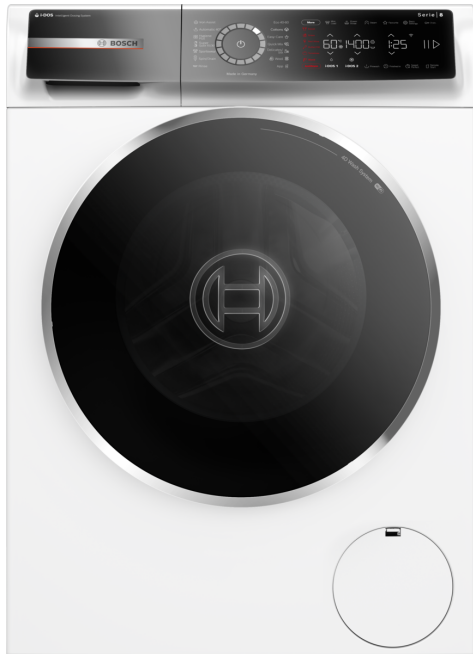

Серия 8, Пералня, предно зареждане, 9 kg, 1400 rpm WGB244A0BY

- i-DOS – автоматично измерва точното количество препарат и вода.
- Iron Assist: намалява гънките с до 50%.
- Мини зареждане – програма за единични дрехи.
- Home Connect – домакински уреди с интелигентна свързаност за по-лесно ежедневие.
- Най-добър енергиен клас A: пестете енергия с най-ефективния клас A.

Техническа информация

Клас на енергийна ефективност:	A
Претеглена консумация на енергия в kWh за 100 цикъла на пране по програма есо 40-60:	40 kWh
Максимален капацитет в кг:	9.0 kg
Консумацията на вода по екопрограмата в литри за цикъл:	50 l
Продължителност на еко 40-60 програма в часове и минути при пълно зареждане:	3:48 ч
Клас на ефективност на центрофугиране за програма есо 40-60: ..	B
Клас на емисия на шум във въздуха:	A
Въздушни шумови емисии:	70 dB(A) re 1 pW
за вграждане/ свободностоящ:	Свободностоящ
размери на продукта:	845 x 598 x 590 mm
Нето тегло:	82.8 kg
Мощност:	2300 W
Ток:	10 A
Напрежение:	220-240 V
Честота:	50-60 Hz
Дължина на захранващия кабел:	160.0 cm
Панта на вратата:	Врата с леви панти
Колела:	не
EAN код:	4242005396252
Типология на инсталиране:	Свободностояща