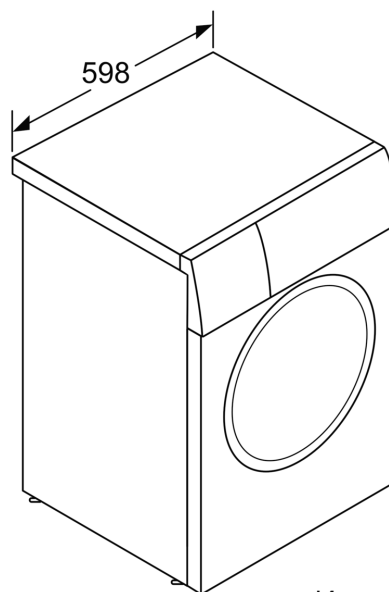

**Серия 8, Пералня, предно
зареждане, 9 kg, 1400 rpm
WGB244A0BY**

Измерване в mm

Измерване в mm