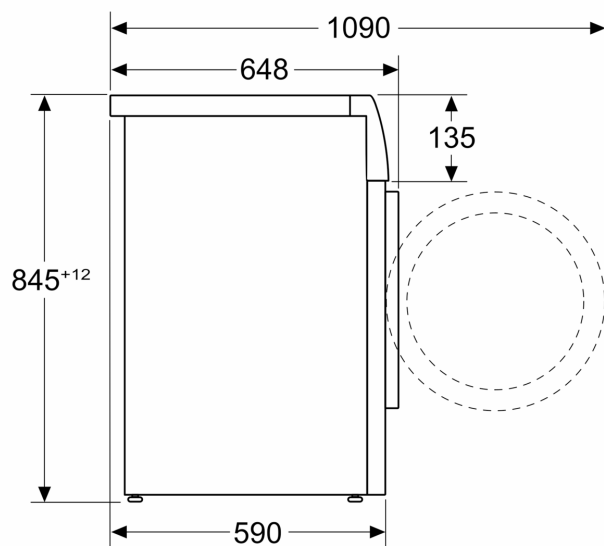

**Серия 8, Пералня, предно
зареждане, 9 kg, 1400 rpm
WGB244A0BY**

Измерване в mm

Измерване в mm