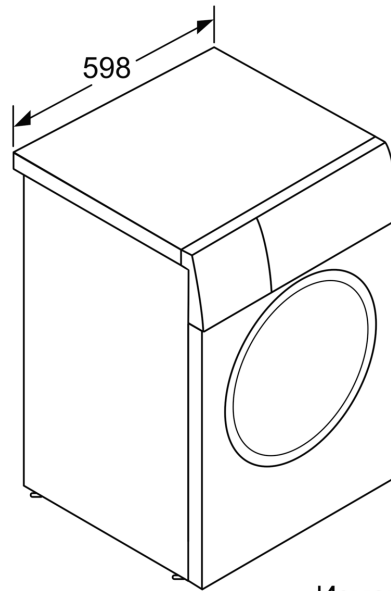

**Серия 8, Пералня, предно
зареждане, 9 kg, 1400 rpm
WGB24410BY**

Измерване в mm

Измерване в mm