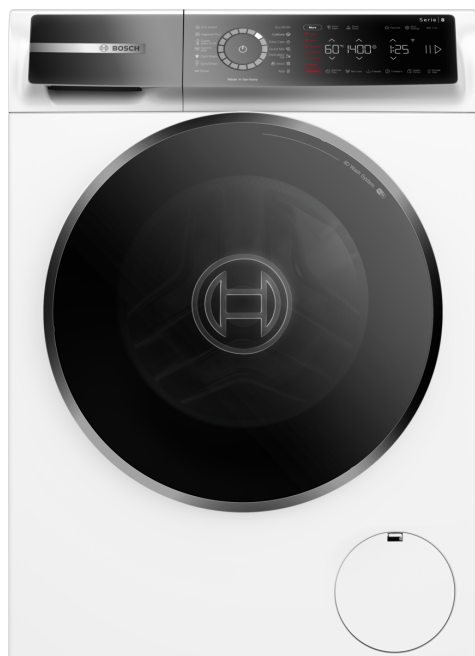

**Серия 8, Пералня, предно зареждане, 9 kg, 1400 rpm WGB24410BY**

**Допълнителни аксесоари**

WMZ2200 :  
 WMZ2381 :  
 WMZPW20W Платформа с чекмедже и кошница

**Високоэффективна пералня. Увеличава максимално вашите икономии на енергия с енергиен клас: A-20%\* и намалява дрехите ви за гладене с функцията Iron Assist.**