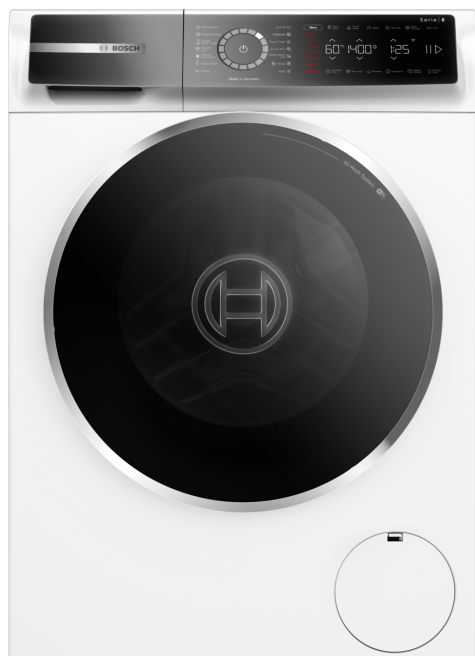

Серия 8, Пералня, предно зареждане, 9 kg, 1400 rpm WGB24400BY

Допълнителни аксесоари

WMZ2200 :
 WMZ2381 :
 WMZPW20W Платформа с чекмедже и кошница

Високоэффективна пералня. Увеличава максимално вашите икономии на енергия с енергиен клас: A-20%* и намалява дрехите ви за гладене с функцията Iron Assist.

- Помощникът Iron Assist: намалява намачкването с до 50%.
- Програма Mini Load – когато искате да изперете една-единствена дреха.
- Home Connect – домакински уреди с интелигентна свързаност за по-лесно ежедневие.
- Още по-лесна работа с ръководството Easy Start: безпроблемно избирате най-добрата програма за пране с нашето кратко начално ръководство.
- Използвайте Home Connect, за да управлявате уреда от разстояние чрез мобилното си устройство.