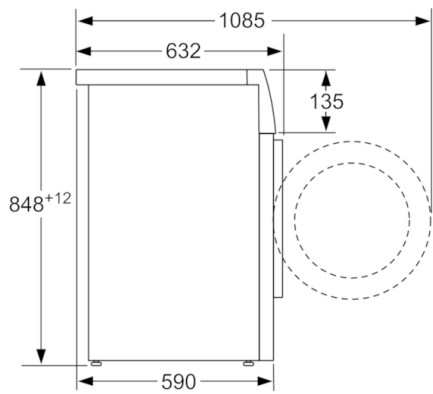

**HomeProfessional, Пералня, предно
зареждане, 10 kg, 1600 rpm
WAX32EH0EU**

Измерване в мм