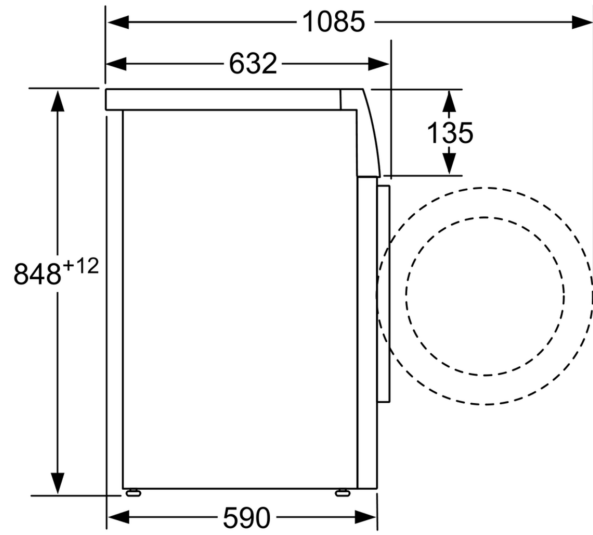

#### Техническа информация

- Възможност за вграждане
- Размери (В x Ш): 84.8 см x 59.8 см
- Дълбочина: 59.0 см
- Дълбочина с вратата: 63.2 см
- Дълбочина с отворена врата: 108.5 см

<sup>1</sup> Скала на класовете за енергийна ефективност от A до G

Измерване в мм