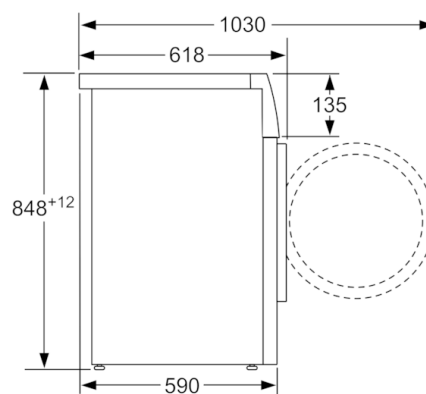

Техническа информация

- Възможност за вграждане
- Размери (В x Ш): 84.8 см x 59.8 см
- Дълбочина: 59.0 см
- Дълбочина с вратата: 63.2 см
- Дълбочина с отворена врата: 106.3 см

*** Стойностите са приблизителни.

Измерване в мм

Измерване в мм