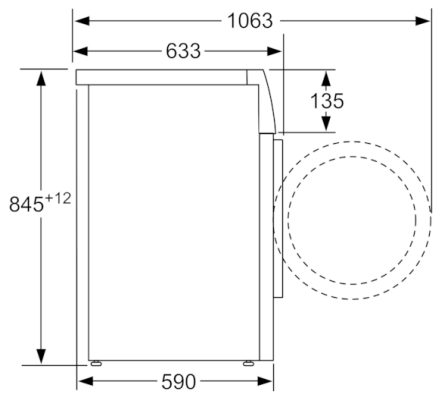

**Serie | 6, Пералня, предно зареждане, 9 kg,
1400 rpm
WAU28S60BY**

Измерване в мм