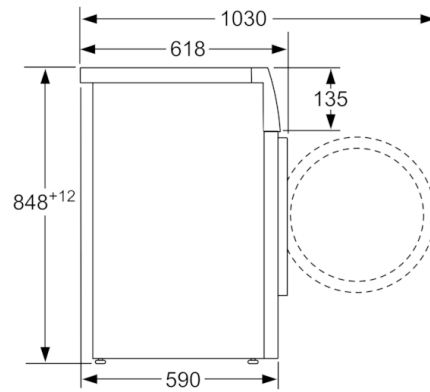

Измерване в мм