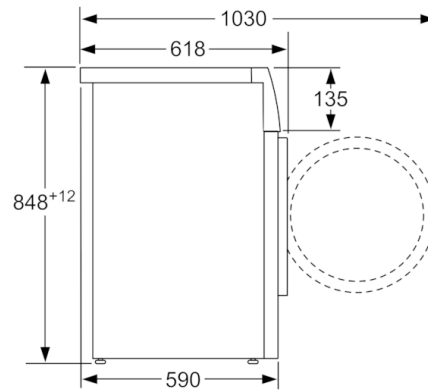

Измерване в мм