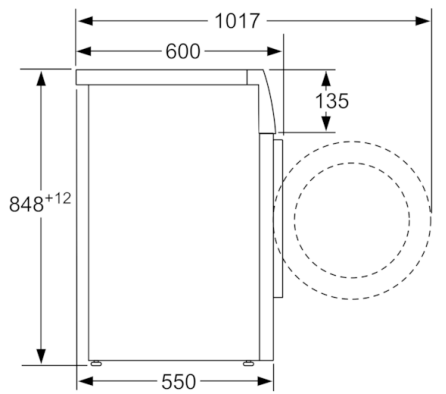

**Serie | 4, Пералня, предно зареждане, 8 kg,
1400 rpm
WAN28263BY**

Измерване в мм