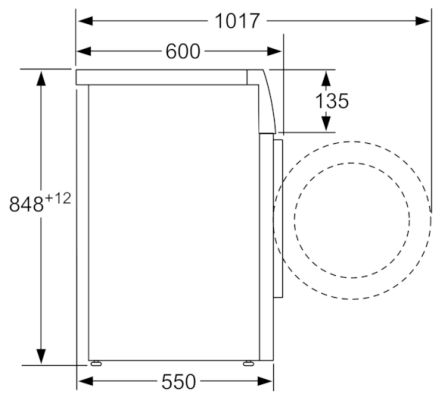

#### Техническа информация

- Възможност за вграждане
  - Размери (В x Ш x Д): 84.8 см x 59.8 см x 55.0 см
- \*\*\* Стойностите са приблизителни.

**Serie | 4, Пералня, предно зареждане, 8 kg,  
1400 rpm  
WAN28260BY**