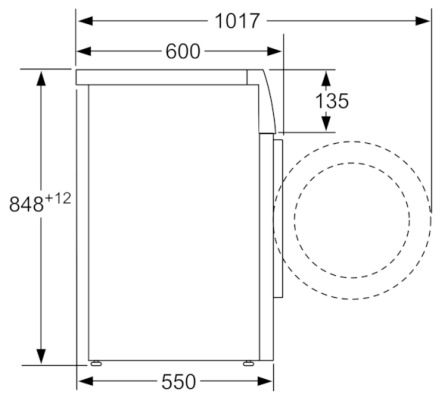

#### **Техническа информация**

- Възможност за вграждане
  - Размери (В x Ш x Д): 84.8 см x 59.8 см x 55.0 см
- \*\*\* Стойностите са приблизителни.

**Serie | 4, Пералня, предно зареждане, 7 kg,  
1200 rpm  
WAN24261BY**