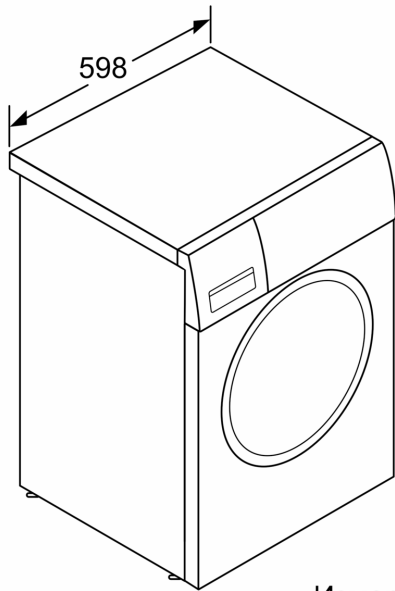

**Серия 4, Пералня, предно
зареждане, 8 kg, 1200 rpm
WAN24167BY**

Измерване в мм