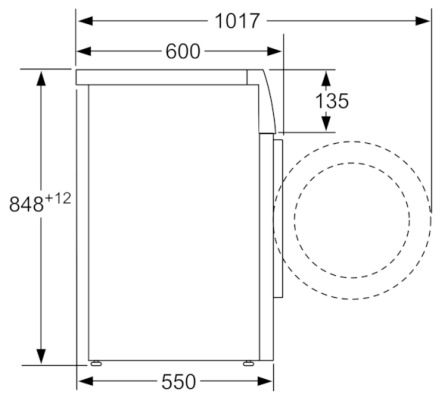

Техническа информация

Клас на енергийна ефективност (Регулация (EU) 2017/1369):

D

Претеглена консумация на енергия в kWh за 100 цикъла на пране по програмата есо 40-60 (EU 2017/1369):	69
Максимален капацитет в кг (EU 2017/1369):	7,0
Консумацията на вода по екопрограмата в литри за цикъл (EU 2017/1369):	45
Продължителност на еко 40-60 програма в часове и минути при пълно зареждане (EU 2017/1369):	3:20
Клас на ефективност на центрофугиране за програма есо 40-60 (EU 2017/1369):	B
Клас на емисия на шум във въздуха (EU 2017/1369):	B
Въздушни шумови емисии (EU 2017/1369):	74
За вграждане/ свободностоящ:	Свободностоящ
Височина на подвижен плот (mm):	850
размери на продукта (mm):	848 x 598 x 550
Нето тегло (kg):	69,198
макс. натоварване на захранващ кабел (W):	2300
Ток (A):	10
Напрежение (V):	220-240
Честота (Hz):	50
Сертификати за одобрение:	CE, VDE
Дължина на захранващия кабел (cm):	160
Панта на вратата:	Ляво
Колела:	не
EAN код:	4242005225132
Типология на инсталиране:	Свободностоящ

**Serie | 4, Пералня, предно зареждане, 7 kg,
1200 rpm
WAN24062BY**

Измерване в мм

Измерване в мм