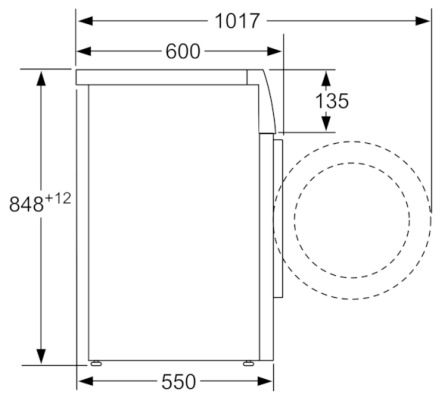

Техническа информация

За вграждане/ свободностоящ :	Свободностоящ
Височина на подвижен плот (mm) :	850
размери на продукта (mm) :	848 x 598 x 550
височина за вграждане отдолу :	850,00
Нето тегло (kg) :	68,548
макс. натоварване на захранващ кабел (W) :	2300
Ток (A) :	10
Напрежение (V) :	220-240
Честота (Hz) :	50
Сертификати за одобрение :	CE, VDE
Дължина на захранващия кабел (cm) :	160
Клас на изпиране :	A
Панта на вратата :	Ляво
Колела :	не
EAN код :	4242002880860
Капацитет памук – НОВ (2010/30/ЕС) :	7,0
Консумация на енергия годишно (kWh/година) – НОВ (2010/30/ЕС) :	157,00
Консумация на енергия в режим „изключена“ (W) – НОВ (2010/30/ЕС) :	0,12
Консумация на енергия в режим „оставена включена“ (W) – НОВ (2010/30/ЕС) :	0,50
Годишна консумация на вода (l/година) – НОВ (2010/30/ЕС) :	9020
Клас на изсушаване след центрофуга :	B
Макс. обороти на центрофугата (rpm) – НОВ (2010/30/ЕС) :	1175
Средна продълж. на пране памук 40°C (частично зареждане) – НОВ (2010/30/ЕС) :	200
Средна продълж. на пране памук 60°C (пълно зареждане) (min) – НОВ (2010/30/ЕС) :	200
Средна продълж. на пране памук 60°C (частично зареждане) – НОВ (2010/30/ЕС) :	200
Ниво на шум при пране (dB(A) re 1 pW) :	54
Ниво на шум при центрофуга (dB(A) re 1 pW) :	74
Типология на инсталиране :	Свободностоящ

Техническа информация

- Възможност за вграждане
- Размери (В x Ш x Д): 84.8 см x 59.8 см x 55.0 см
- *** Стойностите са приблизителни.

**Serie | 4, Пералня, предно зареждане, 7 kg,
1200 rpm
WAN24060BY**