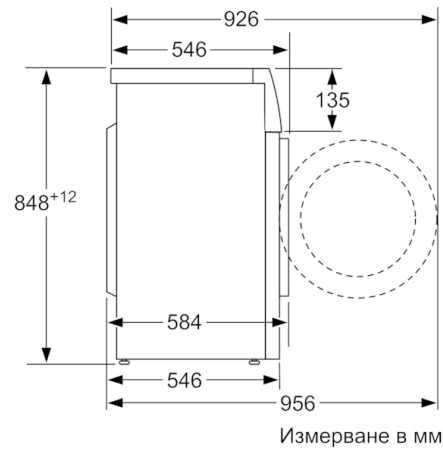

Измерване в мм