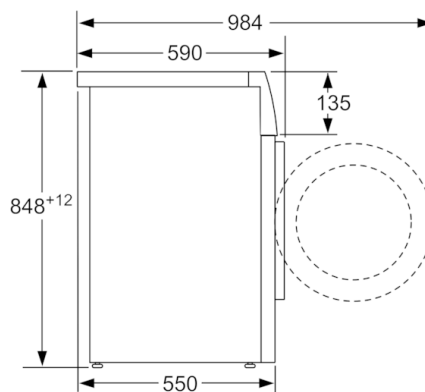

### **Техническа информация**

- Размери (В x Ш x Д): 84.8 см x 59.8 см x 55.0 см
- Възможност за вграждане
- \*\*\* Стойностите са приблизителни.

**Serie | 2, Пералня, предно зареждане, 6 kg,  
1200 rpm  
WAB24262BY**

Измерване в мм

Измерване в мм