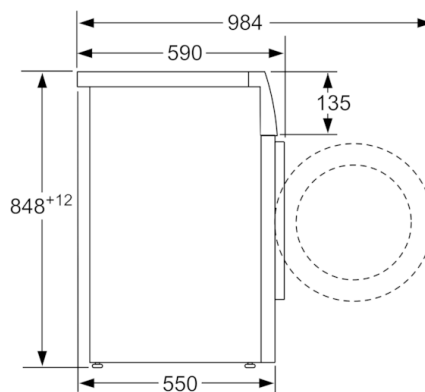

Техническа информация

- Размери (В x Ш x Д): 84.8 см x 59.8 см x 55.0 см
- Възможност за вграждане
- *** Стойностите са приблизителни.

**Serie | 2, Пералня, предно зареждане, 5.5
kg, 1000 rpm
WAB20061BY**

Измерване в мм

Измерване в мм