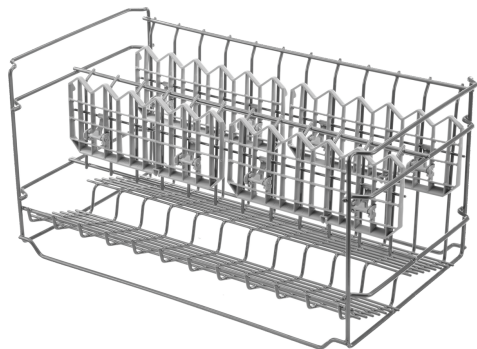

Съклена поставка SZ73640

Features

Техническа информация

размери на опакован уред (В x Ш x Д): 295 x 270 x 540 mm
размери на палета: 185.0 x 80.0 x 120.0
стандартен брой единици за палет: 36
Тегло: 1.0 kg
Бруто тегло: 1.5 kg
EAN код: 4242003437834