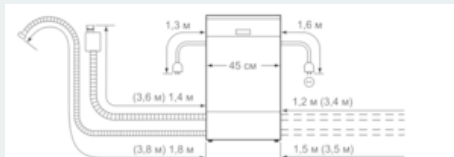

SIEMENS - Заглавие 6

- aquaStop с доживотна гаранция
- Материал на вътрешната част: неръждаема стомана
- Плоча за предпазване от парата

iQ500, Съдомиялна за пълно вграждане, 45 cm SR65M030EU

оразмерени чертежи

Измерване в мм

Размери на свързване за всички миялни машини 45 cm () стойности с удължителен комплект SZ 72010