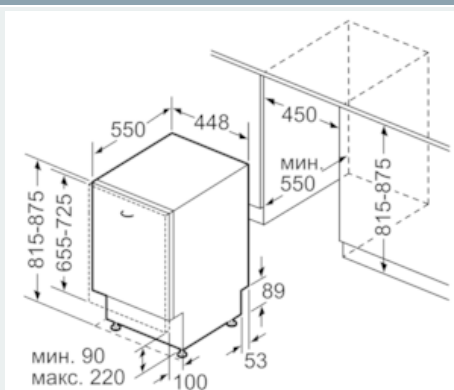

Измерване в мм

Размери на свързване за всички миялни машини 45 cm () стойности с удължителен комплект SZ 72010