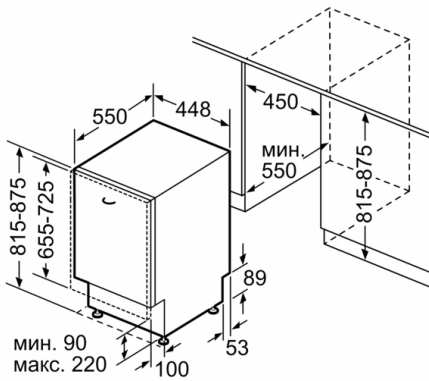

r-ри на нишата за монтаж (В x Ш x Д): 815-875 x 450 x 550 mm

Сертификати за одобрение: CE, VDE

Дълбочина с отворена на 90° врата: 1150 mm

Регулируеми крачета: Yes - all from front

Максимална регулировка на крачетата: 60 mm

Нето тегло: 32,722 kg

Бруто тегло: 34,5 kg

макс. натоварване на захранващ кабел: 2400 W

Ток: 10 A

Напрежение: 220-240 V

Честота: 50; 60 Hz

Дължина на захранващия кабел: 175 cm

Вид щепсел: Gardy щепсел със заземяване

Дължина на маркуча за входящата вода: 165 cm

Дължина на отходния маркуч: 205 cm

EAN код: 4242005068609

Тип на инсталиране: Напълно вграден

4 242005 068609

Serie | 6, Съдомиялна за пълно вграждане, 45 cm SPV66TX00E

**Serie | 6, Съдомиялна за пълно вграждане,
45 cm
SPV66TX00E**

Измерване в мм