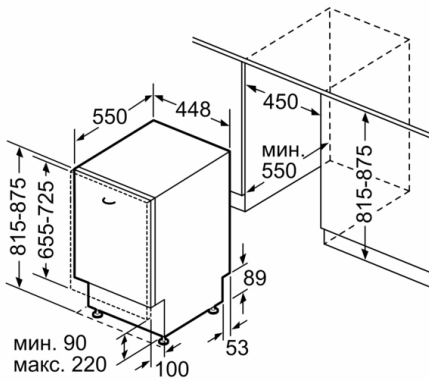

r-ри на нишата за монтаж (В x Ш x Д): 815-875 x 450 x 550 mm

Сертификати за одобрение: CE, VDE

Дълбочина с отворена на 90° врата: 1150 mm

Регулируеми крачета: Yes - all from front

Максимална регулировка на крачетата: 60 mm

Нето тегло: 32,722 kg

Бруто тегло: 34,5 kg

макс. натоварване на хранващ кабел: 2400 W

Ток: 10 A

Напрежение: 220-240 V

Честота: 50; 60 Hz

Дължина на хранващия кабел: 175 cm

Вид щепсел: Gardy щепсел със заземяване

Дължина на маркуча за входящата вода: 165 cm

Дължина на отходния маркуч: 205 cm

EAN код: 4242005060047

Тип на инсталиране: Напълно вграден

4 242005 060047

**Serie | 6, Съдомиялна за пълно вграждане,  
45 cm  
SPV66TD00E**

Измерване в мм