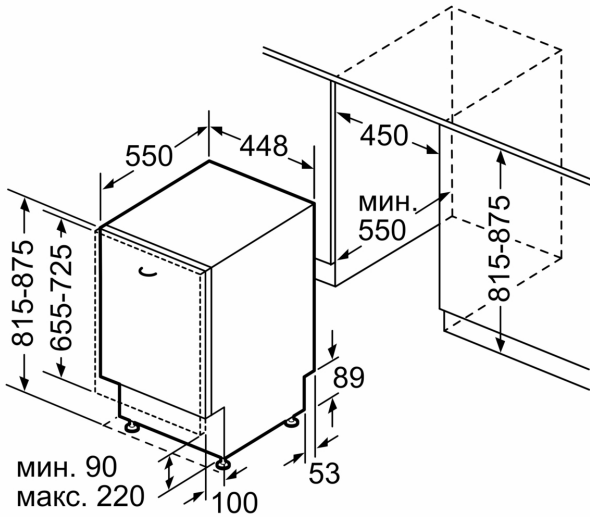

#### BOSCH - Заглавие 8

- Размери на уреда (ВxШxД): 81.5 x 44.8 x 55 cm

<sup>1</sup> Скала на класовете за енергийна ефективност от A до G

<sup>2</sup> Консумация на енергия в kWh за 100 цикъла (на програма икономично 50 AC)

**Серия 4, Съдомиялна за пълно  
вграждане, 45 см  
SPV4HMХ10E**

Измерване в мм

измерване в мм

⚡ контакт  
( ) стойности с комплекта за удължение