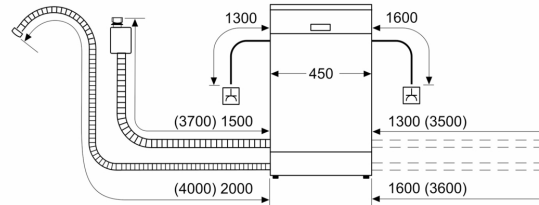

#### BOSCH - Заглавие 8

- Размери на уреда (ВxШxД): 81.5 x 44.8 x 55 cm

<sup>1</sup> Скала на класовете за енергийна ефективност от A до G

<sup>2</sup> Консумация на енергия в kWh за 100 цикъла (на програма икономично 50 AC)

<sup>3</sup> Консумация на вода в литри за цикъл (на програма икономично 50 AC)

<sup>4</sup> Продължителност на програмата икономично 50 AC

\* Моля, намерете гаранционните условия съгласно <https://www.bosch-home.bg/>

**Серия 4, Съдомиялна за пълно  
вграждане, 45 см  
SPV4HMХ10E**

Измерване в мм

измерване в мм

⚡ контакт  
( ) стойности с комплекта за удължение