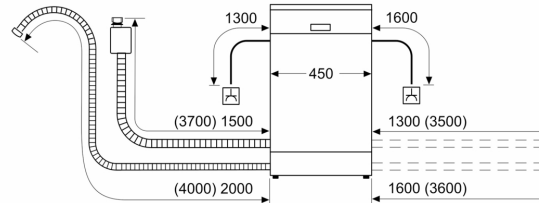

#### BOSCH - Заглавие 8

- Размери на уреда (ВxШxД): 81.5 x 44.8 x 55 cm

<sup>1</sup> Скала на класовете за енергийна ефективност от A до G

<sup>2</sup> Консумация на енергия в kWh за 100 цикъла (на програма икономично 50 AC)

<sup>3</sup> Консумация на вода в литри за цикъл (на програма икономично 50 AC)

<sup>4</sup> Продължителност на програмата икономично 50 AC

\* Моля, намерете гаранционните условия съгласно <https://www.bosch-home.bg/>

**Серия 4, Съдомиялна за пълно  
вграждане, 45 см  
SPV4EMX24E**

Измерване в мм

измерване в мм

⚡ контакт  
( ) стойности с комплекта за удължение