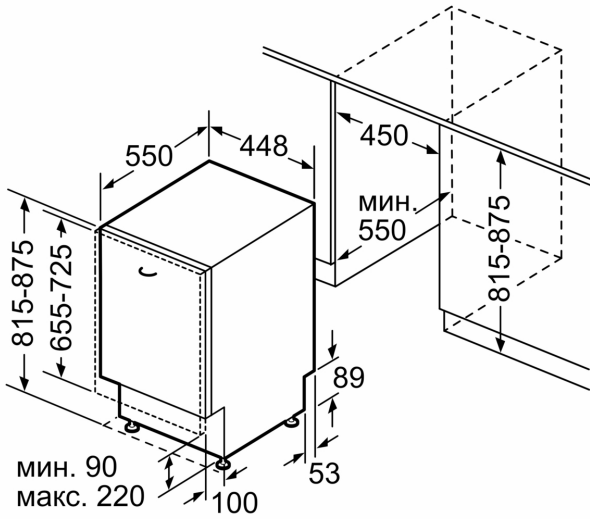

#### BOSCH - Заглавие 8

- Размери на уреда (ВxШxД): 81.5 x 44.8 x 55 cm

<sup>1</sup> Скала на класовете за енергийна ефективност от A до G

<sup>2</sup> Консумация на енергия в kWh за 100 цикъла (на програма икономично 50 AC)

**Серия 4, Съдомиялна за пълно  
вграждане, 45 см  
SPV4EMX24E**

Измерване в мм

измерване в мм

⚡ контакт  
( ) стойности с комплекта за удължение