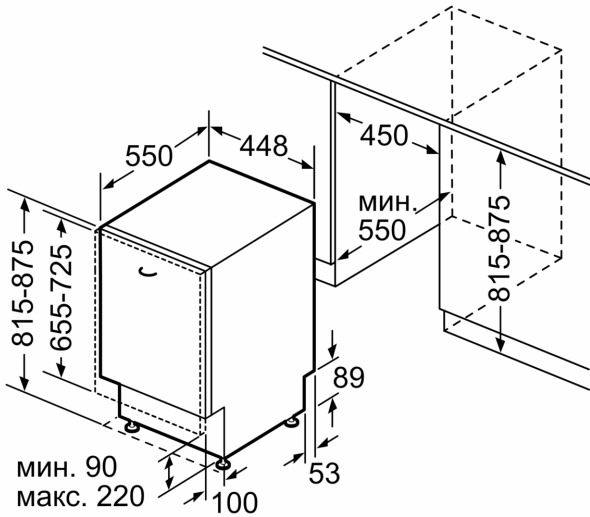

#### BOSCH - Заглавие 7

- Размери на уреда (ВxШxД): 81.5 x 44.8 x 55 cm

**Серия 4, Съдомиялна за пълно  
вграждане, 45 см  
SPV4EMX20E**

Измерване в мм

измерване в мм

⚡ контакт  
 ( ) стойности с комплекта за удължение