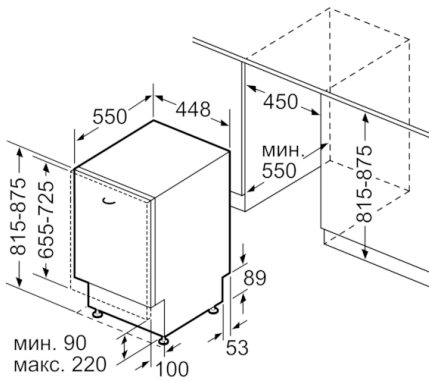

**Serie | 4, Съдомиялна за пълно вграждане,
45 cm
SPV40E80EU**

Измерване в мм