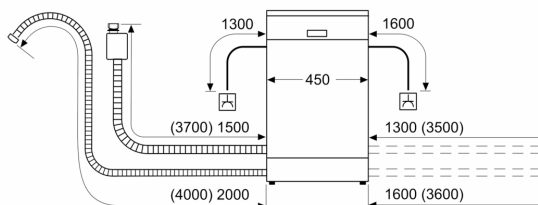

**Серия 6, Свободностояща
съдомиялна, 45 см, цвят инокс,
сребрист
SPS6ZMI29E**

измерване в мм

⚡ контакт

( ) стойности с комплекта за удължение