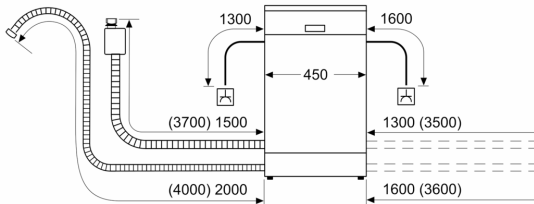

**Серия 6, Свободностояща
съдомиялна, 45 см, цвят инокс,
сребрист
SPS6YMI14E**

измерване в мм

△ контакт
( ) стойности с комплекта за удължение