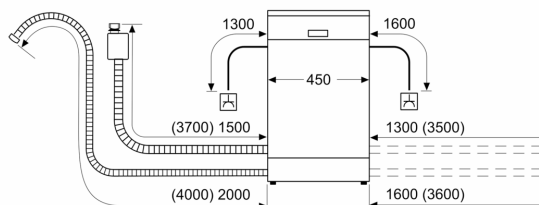

- AquaStop с доживотна гаранция
- Защита за деца: заключване на бутони

- Технология за предпазване на стъкло

BOSCH - Заглавие 7

- Вкл. фуния за добавяне на сол

BOSCH - Заглавие 8

- Размери на уреда (ВхШхД): 84.5 x 45 x 60 cm

¹ Скала на класовете за енергийна ефективност от A до G

² Консумация на енергия в kWh за 100 цикъла (на програма икономично 50 AC)

³ Консумация на вода в литри за цикъл (на програма икономично 50 AC)

⁴ Продължителност на програмата икономично 50 AC

* Моля, намерете гаранционните условия съгласно <https://www.bosch-home.bg/>

**Серия 4, Свободностояща
съдомиялна, 45 см, цвят инокс,
сребрист
SPS4HMI49E**

измерване в мм

⚡ контакт

() стойности с комплекта за удължение