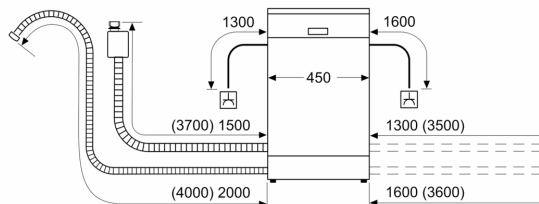

Технология на измиване

- английски

Индикатори и управление

- AquaStop с доживотна гаранция
- Технология за предпазване на стъкло
- Вкл. фуния за добавяне на сол

BOSCH - Заглавие 7

- Размери на уреда (ВxШxД): 84.5 x 45 x 60 cm

BOSCH - Заглавие 8

¹ Скала на класовете за енергийна ефективност от A до G

² Консумация на енергия в kWh за 100 цикъла (на програма икономично 50 AC)

³ Консумация на вода в литри за цикъл (на програма икономично

**Серия 2, Свободстояща
съдомиялна, 45 см, Бяло
SPS2IKW04E**

измерване в мм

⚡ контакт
() стойности с комплекта за удължение