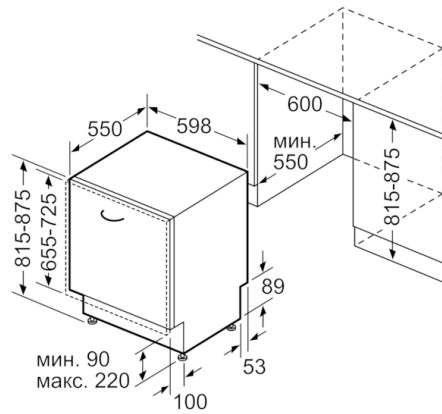

Техническа информация

Консумация на вода (l) :	7,5
за вграждане/ свободностоящ :	Вграден
Височина на подвижен плот (mm) :	0
рамери на уреда (широчина x дълбочина) :	815 x 598 x 550
p-ри на нишата за монтаж (В x Ш x Д) :	815-875 x 600 x 550
Дълбочина с отворена на 90° врата (mm) :	1150
Регулируеми крачета :	Yes - all from front
Максимална регулировка на крачетата (mm) :	60
Нето тегло (kg) :	45,830
Бруто тегло (kg) :	48,0
макс. натоварване на захранващ кабел (W) :	2400
Ток (A) :	10
Напрежение (V) :	220-240
Честота (Hz) :	50; 60
Дължина на захранващия кабел (cm) :	175
Вид щепсел :	Gardy щепсел със заземяване
Дължина на маркуча за входящата вода (cm) :	165
Дължина на отходния маркуч (cm) :	190
EAN код :	4242002957630
Брой позиционни настройки :	13
Енергийна ефективност (2010/30/EC) :	A+++
Консумация на енергия годишно (kWh/година) – НОВ (2010/30/EC) :	211,00
Консумация на енергия (kWh) :	0,73
Консумация на енергия в режим „оставена включена“ (W) – НОВ (2010/30/EC) :	0,50
Консумация на енергия в режим „изключена“ (W) – НОВ (2010/30/EC) :	0,50
Годишна консумация на вода (l/година) – НОВ (2010/30/EC) :	2100
Ефективност на изсушаване :	A
Програма за сравнение :	Еко
Продължителност на цикъла при стандартна програма (min) :	225
Ниво на шум (dB) :	42
Тип на инсталиране :	Напълно вграден

**Серие | 8, Съдомиялна за пълно вграждане,
60 cm
SMV88TX36E**

() Werte mit Verlängerungssatz

Измерване в мм