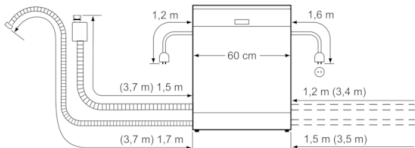

Техническа информация

Консумация на вода (l) :	7,5
за вграждане/ свободностоящ :	Вграден
Височина на подвижен плот (mm) :	0
рамери на уреда (широчина x дълбочина) :	815 x 598 x 550
p-ри на нишата за монтаж (В x Ш x Д) :	815-875 x 600 x 550
Дълбочина с отворена на 90° врата (mm) :	1150
Регулируеми крачета :	Yes - all from front
Максимална регулировка на крачетата (mm) :	60
Нето тегло (kg) :	45,830
Бруто тегло (kg) :	48,0
макс. натоварване на захранващ кабел (W) :	2400
Ток (A) :	10
Напрежение (V) :	220-240
Честота (Hz) :	50; 60
Дължина на захранващия кабел (cm) :	175
Вид щепсел :	Gardy щепсел със заземяване
Дължина на маркуча за входящата вода (cm) :	165
Дължина на отходния маркуч (cm) :	190
EAN код :	4242002957630
Брой позиционни настройки :	13
Енергийна ефективност (2010/30/EC) :	A+++
Консумация на енергия годишно (kWh/година) – НОВ (2010/30/EC) :	211,00
Консумация на енергия (kWh) :	0,73
Консумация на енергия в режим „оставена включена“ (W) – НОВ (2010/30/EC) :	0,50
Консумация на енергия в режим „изключена“ (W) – НОВ (2010/30/EC) :	0,50
Годишна консумация на вода (l/година) – НОВ (2010/30/EC) :	2100
Ефективност на изсушаване :	A
Програма за сравнение :	Еко
Продължителност на цикъла при стандартна програма (min) :	225
Ниво на шум (dB) :	42
Тип на инсталиране :	Напълно вграден

**Серие | 8, Съдомиялна за пълно вграждане,
60 cm
SMV88TX36E**

() Werte mit Verlängerungssatz

Измерване в мм