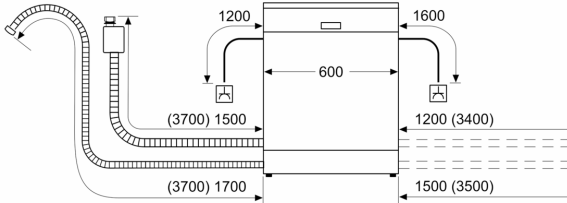

Индикатори и управление

- AquaStop с доживотна гаранция

- Технология за предпазване на стъкло

BOSCH - Заглавие 7

- Вкл. фуния за добавяне на сол

**Серия 6, Съдомиялна за пълно
вграждане, 60 см
SMV6ZCX06E**

измерване в мм

⚡ контакт
() стойности с комплекта за удължение

Измерване в мм