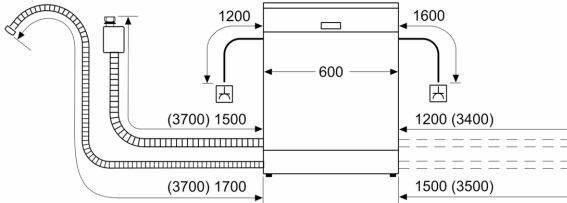

**Серия 6, Съдомиялна за пълно
вграждане, 60 см
SMV6YCX05E**

измерване в мм

△ контакт
( ) стойности с комплекта за удължение