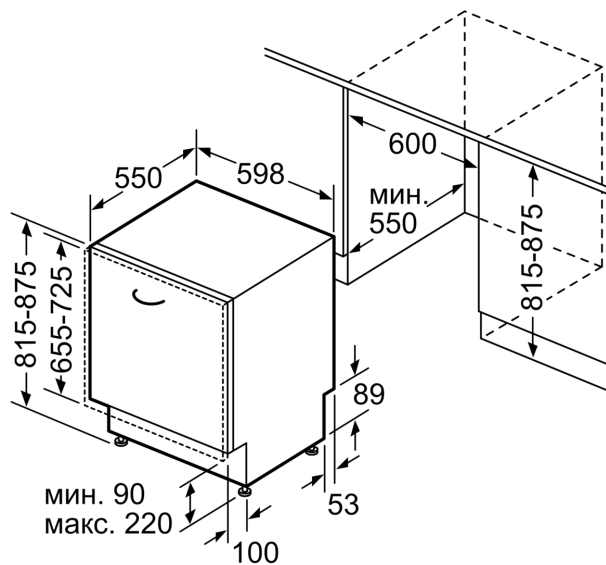

Индикатори и управление

- AquaStop с доживотна гаранция
- Технология за предпазване на стъкло

BOSCH - Заглавие 7

- Вкл. фуния за добавяне на сол
- Steam protection

BOSCH - Заглавие 8

- Размери на уреда (ВxШxД): 81.5 x 59.8 x 55 cm

* Моля, намерете гаранционните условия съгласно <https://www.bosch-home.bg/>

**Серия 6, Съдомиялна за пълно
вграждане, 60 см
SMV6YCX02E**

измерване в мм

⏏ контакт
() стойности с комплекта за удължение

Измерване в мм