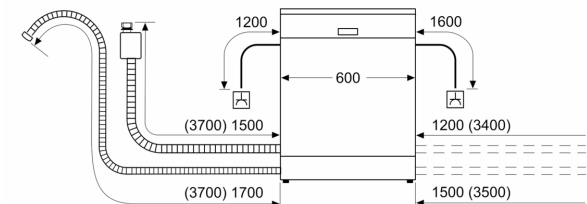

Индикатори и управление

- AquaStop с доживотна гаранция
- Технология за предпазване на стъкло

BOSCH - Заглавие 7

- Вкл. фуния за добавяне на сол
- Steam protection

BOSCH - Заглавие 8

- Размери на уреда (ВxШxД): 81.5 x 59.8 x 55 cm

¹ Скала на класовете за енергийна ефективност от A до G

² Консумация на енергия в kWh за 100 цикъла (на програма икономично 50 AC)

³ Консумация на вода в литри за цикъл (на програма икономично 50 AC)

⁴ Продължителност на програмата икономично 50 AC

* Моля, намерете гаранционните условия съгласно <https://www.bosch-home.bg/>

**Серия 6, Съдомиялна за пълно
вграждане, 60 см
SMV6YCX02E**

измерване в мм

⏏ контакт
() стойности с комплекта за удължение

Измерване в мм