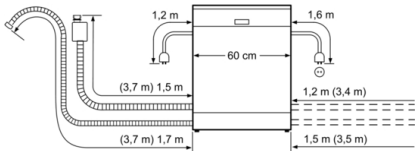

Дължина на маркуча за входящата вода: 165 cm

Дължина на отходния маркуч: 190 cm

EAN код: 4242002960043

Тип на инсталиране: Напълно вграден

4 242002 960043

Serie | 6, Съдомиялна за пълно вграждане, 60 cm SMV68IX00E

**Серие | 6, Съдомиялна за пълно вграждане,
60 cm
SMV68IX00E**

() Werte mit Verlängerungssatz

Измерване в мм