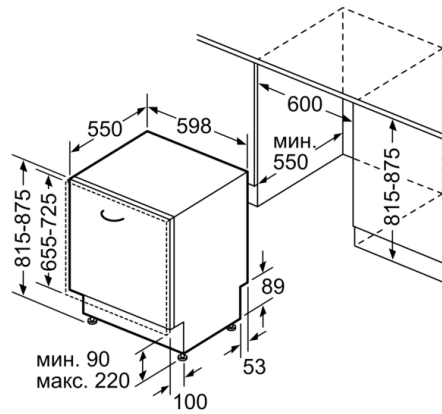

r-ри на нишата за монтаж (В x Ш x Д): 815-875 x 600 x 550 mm

Сертификати за одобрение: CE, VDE

Дълбочина с отворена на 90° врата: 1150 mm

Регулируеми крачета: Yes - all from front

Максимална регулировка на крачетата: 60 mm

Дължина на маркуча за входящата вода: 165 cm

Дължина на отходния маркуч: 190 cm

EAN код: 4242002960043

Тип на инсталиране: Напълно вграден

4 242002 960043

Serie | 6, Съдомиялна за пълно вграждане, 60 cm SMV68IX00E

**Серие | 6, Съдомиялна за пълно вграждане,
60 cm
SMV68IX00E**

() Werte mit Verlängerungssatz

Измерване в мм