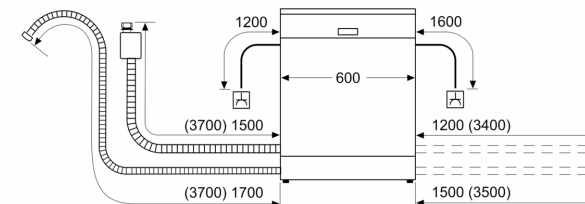

Техническа информация

Клас на енергийна ефективност:F
 Потребление на енергия за 100 цикъла на Еко програмата: 102 kWh
 Максимален брой настройки: 12
 Консумацията на вода по екопрограмата в литри за цикъл: ... 11.7 l
 Продължителност на програмата: 3:30 ч
 Въздушни шумови емисии: 48 dB(A) re 1 pW
 Клас на емисия на шум във въздуха: C
 за вграждане/ свободностоящ: Вграждане
 Височина на подвижен плот: 0 mm
 рамери на уреда (широчина x дълбочина): 815 x 598 x 550 mm
 р-ри на нишата за монтаж (В x Ш x Д): 815-875 x 600 x 550 mm
 Дълбочина с отворена на 90° врата: 1150 mm
 Регулируеми крачета: Да - всичко отпред
 Максимална регулировка на крачетата: 60 mm
 Регулируем цокъл: Едновременно хоризонтален и вертикален
 Нето тегло: 31.2 kg
 Бруто тегло: 33.3 kg
 Мощност: 2400 W
 Ток: 10 A
 Напрежение: 220-240 V
 Честота: 50; 60 Hz
 Сервизен индекс: 7.6
 Дължина на захранващия кабел: 175.0 cm
 Вид щепсел: Gardy щепсел със заземяване
 Дължина на маркуча за входящата вода: 165 cm
 Дължина на отходния маркуч: 190 cm
 EAN код: 4242002957876
 Типология на инсталиране: За пълно вграждане

**Серия 2, Съдомиялна за пълно
вграждане, 60 см
SMV25AX00E**

измерване в мм

△ контакт
() стойности с комплекта за удължение

Измерване в мм