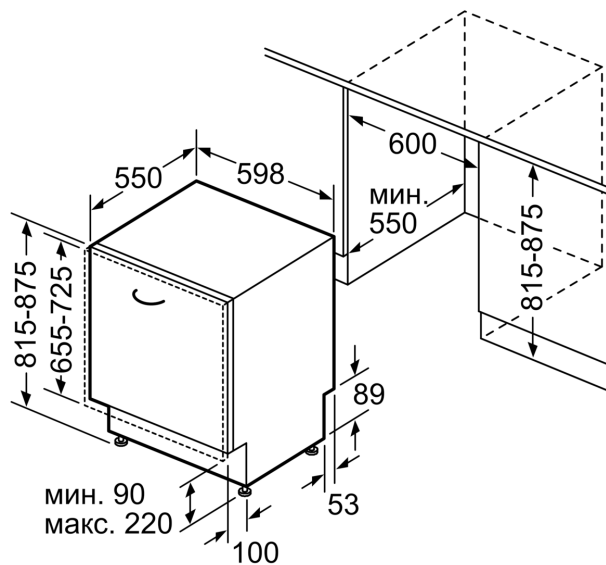

Техническа информация

Клас на енергийна ефективност:F
 Потребление на енергия за 100 цикъла на Еко програмата: 102 kWh
 Максимален брой настройки: 12
 Консумацията на вода по екопрограмата в литри за цикъл: ... 11.7 l
 Продължителност на програмата: 3:30 ч
 Въздушни шумови емисии: 48 dB(A) re 1 pW
 Клас на емисия на шум във въздуха: C
 за вграждане/ свободностоящ: Вграждане
 Височина на подвижен плот: 0 mm
 рамери на уреда (широчина x дълбочина): 815 x 598 x 550 mm
 р-ри на нишата за монтаж (В x Ш x Д): 815-875 x 600 x 550 mm
 Дълбочина с отворена на 90° врата: 1150 mm
 Регулируеми крачета: Да - всичко отпред
 Максимална регулировка на крачетата: 60 mm
 Регулируем цокъл: Едновременно хоризонтален и вертикален
 Нето тегло: 31.2 kg
 Бруто тегло: 33.3 kg
 Мощност: 2400 W
 Ток: 10 A
 Напрежение: 220-240 V
 Честота: 50; 60 Hz
 Сервизен индекс: 7.6
 Дължина на захранващия кабел: 175.0 cm
 Вид щепсел: Gardy щепсел със заземяване
 Дължина на маркуча за входящата вода: 165 cm
 Дължина на отходния маркуч: 190 cm
 EAN код: 4242002957876
 Типология на инсталиране: За пълно вграждане

**Серия 2, Съдомиялна за пълно
вграждане, 60 см
SMV25AX00E**

измерване в мм

△ контакт
() стойности с комплекта за удължение

Измерване в мм