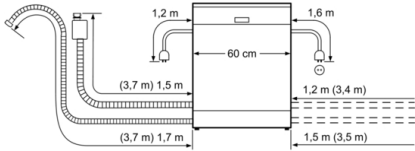

**Serie | 6, Свободностояща съдомиялна, 60
см, инокс
SMS68TI01E**

( ) Werte mit Verlängerungssatz