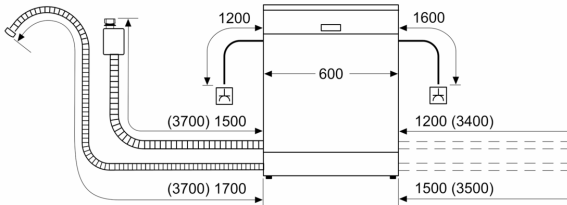

**Серия 4, Свободстояща
съдомиялна, 60 см, Бяло
SMS4HVW02E**

измерване в мм

⚡ контакт
( ) стойности с комплекта за удължение