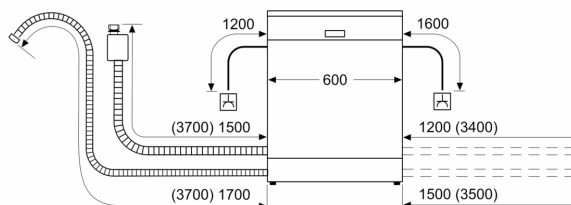

- AquaStop с доживотна гаранция
- Защита за деца: заключване на бутони
- Технология за предпазване на стъкло

BOSCH - Заглавие 7

BOSCH - Заглавие 8

- Размери на уреда (ВхШхД): 84.5 x 60 x 60 cm

¹ Скала на класовете за енергийна ефективност от A до G

² Консумация на енергия в kWh за 100 цикъла (на програма икономично 50 AC)

³ Консумация на вода в литри за цикъл (на програма икономично 50 AC)

⁴ Продължителност на програмата икономично 50 AC

* Моля, намерете гаранционните условия съгласно <https://www.bosch-home.bg/>

**Серия 4, Свободстояща
съдомиялна, 60 см, цвят инокс,
сребрист
SMS4EVI00E**

измерване в мм

△ контакт
() стойности с комплекта за удължение