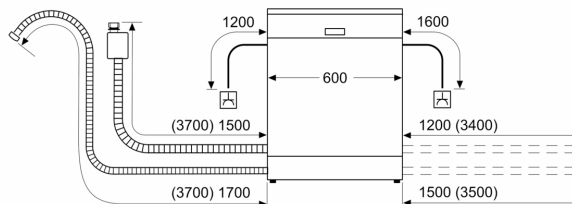

**Серия 2, Свободстояща
съдомиялна, 60 см, Бяло
SMS2ITW11E**

измерване в мм

⚡ контакт
( ) стойности с комплекта за удължение