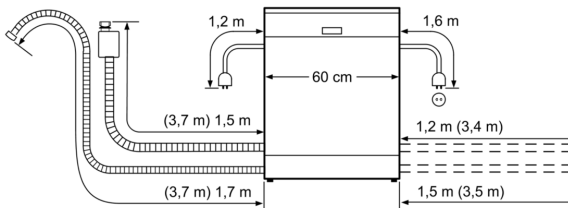

Серия 2, Свободностояща
съдомиялна, 60 см, цвят инокс,
сребрист
SMS25AI05E

( ) Werte mit Verlängerungssatz