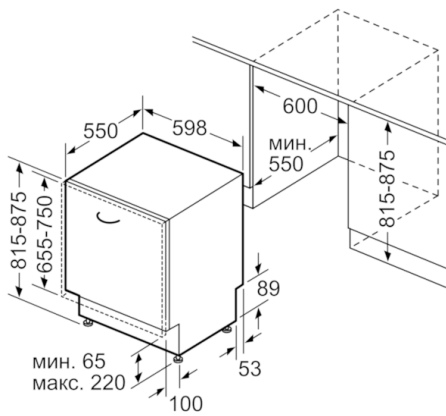

Техническа информация

Консумация на вода (l) :	9,5
за вграждане/ свободностоящ :	Вграден
Височина на подвижен плот (mm) :	0
р-ри на нишата за монтаж (В x Ш x Д) :	815-875 x 600 x 550
Дълбочина с отворена на 90° врата (mm) :	1150
Регулируеми крачета :	Да – само отпред
Максимална регулировка на крачетата (mm) :	60
Нето тегло (kg) :	38,259
Бруто тегло (kg) :	40,5
макс. натоварване на захранващ кабел (W) :	2400
Ток (A) :	10
Напрежение (V) :	220-240
Честота (Hz) :	50; 60
Дължина на захранващия кабел (cm) :	175
Вид щепсел :	Gardy щепсел със заземяване
Дължина на маркуча за входящата вода (cm) :	165
Дължина на отходния маркуч (cm) :	190
EAN код :	4242002958842
Брой позиционни настройки :	14
Енергийна ефективност (2010/30/EC) :	A++
Консумация на енергия годишно (kWh/година) – НОВ (2010/30/EC) :	266,00
Консумация на енергия (kWh) :	0,93
Консумация на енергия в режим „оставена включена“ (W) – НОВ (2010/30/EC) :	0,10
Консумация на енергия в режим „изключена“ (W) – НОВ (2010/30/EC) :	0,10
Годишна консумация на вода (l/година) – НОВ (2010/30/EC) :	2660
Ефективност на изсушаване :	A
Програма за сравнение :	Еко
Продължителност на цикъла при стандартна програма (min) :	210
Ниво на шум (dB) :	44
Тип на инсталиране :	Напълно вграден

**Serie | 4, Съдомиялна за пълно вграждане,
60 cm
SME46MX03E**

Измерване в мм