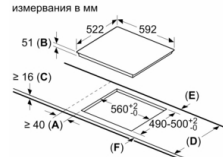

D	E	F
585-600	50	≥ 35
> 600	≥ 50	≥ 50