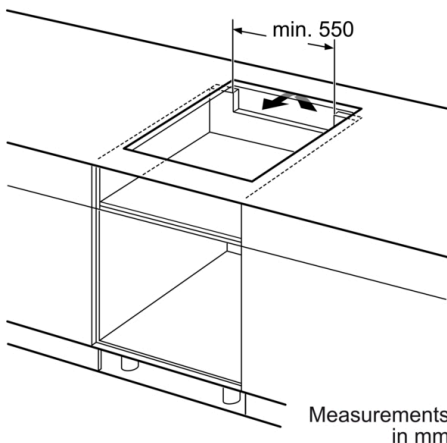

Measurements in mm

D	E	F
585-600	50	≥ 35
> 600	≥ 50	≥ 50