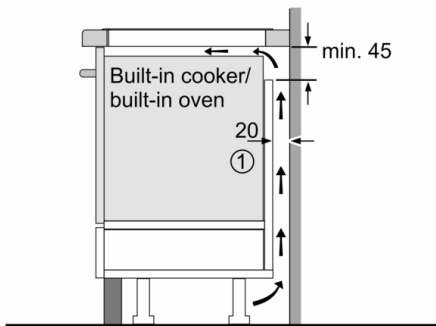

**Series 4, Induction hob, 60 cm, Black,
surface mount without frame
PUJ631BB1E**

① Ventilation gap must be present

All measurements in mm