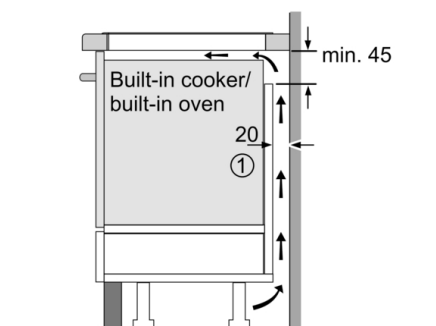

① Ventilation gap must be present

All measurements in mm