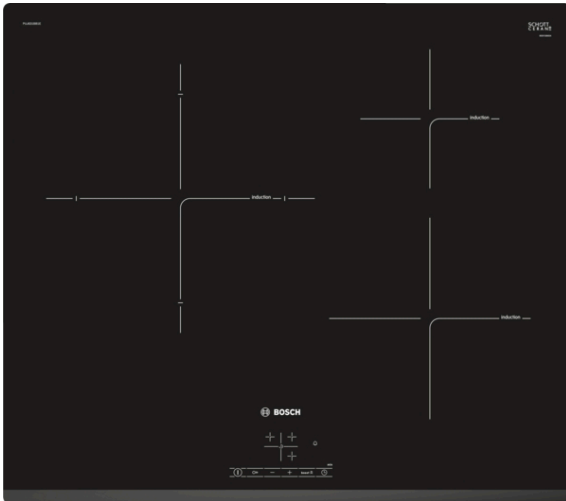

**Series 4, Induction hob, 60 cm, Black,
surface mount without frame
PUJ631BB1E**

Допълнителни аксесоари

HEZ9SE040 : Комплект съдове за готвене 4 части

HEZ9SE060 : Комплект съдове за готвене 6 части

**Готварски плот с индукционни котлони:
готвите бързо, чисто и безопасно, като
използвате много малко енергия.**

Местоположение на панела за управление : Предна част на плот

Материал на основната повърхност : Стъклокерамика

цвет на повърхността : Черно

Дължина на захранващия кабел : 110,0 cm

EAN код : 4242002870717

Напрежение : 220-240 V