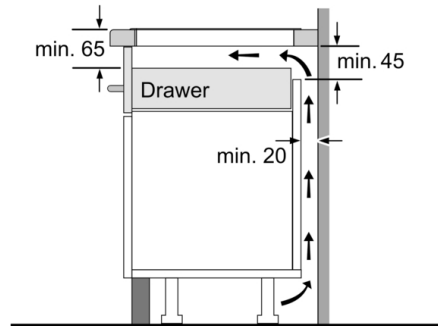

Measurements in mm