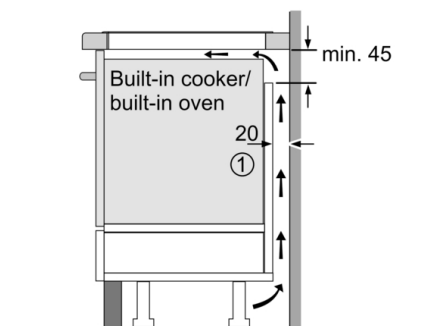

**Series 4, Induction hob, 60 cm, Black,
surface mount without frame
PUE611BB2E**

①
Ventilation gap must
be present

All measurements in mm

D	E	F
585-600	50	≥ 35
> 600	≥ 50	≥ 50