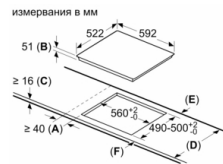

D	E	F
585-600	50	≥ 35
> 600	≥ 50	≥ 50