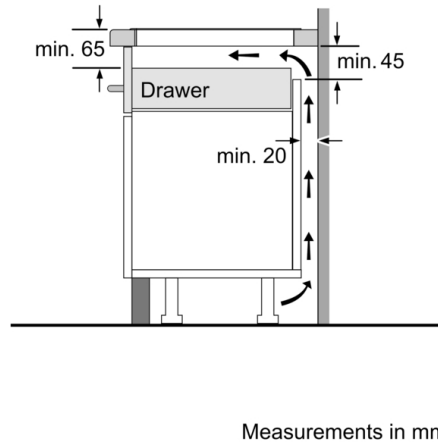

**Series 4, Induction hob, 60 cm, Black,
surface mount without frame
PUE611BB2E**

①
Ventilation gap must
be present

All measurements in mm

D	E	F
585-600	50	≥ 35
> 600	≥ 50	≥ 50