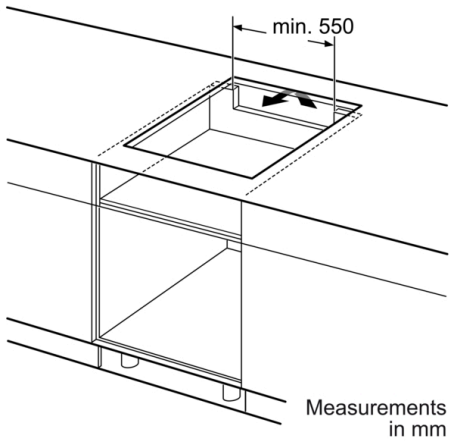

**Series 4, Induction hob, 60 cm, Black,
surface mount without frame
PUE611BB2E**

①
Ventilation gap must
be present

All measurements in mm

D	E	F
585-600	50	≥ 35
> 600	≥ 50	≥ 50