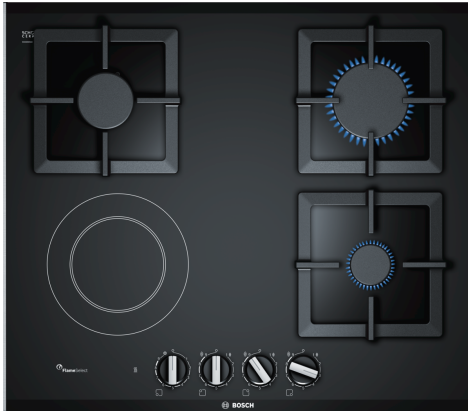

**Серия 6, Комбиниран плот (газ и ток), 60 см, Стъклокерамика, Черно
PSY6A6B20**

Допълнителни аксесоари

HEZ298114 Кръстат накрайник за малки съдове
HEZ298105 :

Стъклокерамичен газов плот с FlameSelect: постигате перфектни резултати благодарение на 9 прецизно регулирани степени на мощност

Техническа информация

Име/семејство на продукта: ... смесен плот с вградено управление за вграждане/ свободностоящ: Вграждане
Източник на енергия: Електрически/газ
Брой зони за готвене, използвани едновременно: 3
Вид на устройствата за настройка: трапецовидни копчета
r-ри на нишата за монтаж (В x Ш x Д): ...45 x 560-562 x 490-502 mm
Ширина: 606 mm
Размери на уреда:54 x 606 x 527 mm
размери на опакован уред (В x Ш x Д): 141 x 651 x 578 mm
Нето тегло:11.2 kg
Бруто тегло: 12.2 kg
Индикатор на остатъчната топлина: Отделен
Местоположение на панела за управление:Предна част на плот
Материал на основната повърхност: Стъклокерамика
цвет на повърхността:Черно, Неръждаема стомана
Цвет на рамката: Черно, Неръждаема стомана
Дължина на захранващия кабел: 100.0 cm
EAN код:4242002811123
Мощност на връзката с газта: 5750 W
Ток:10 A
Напрежение:220-240 V
Честота: 60; 50 Hz

4 242002 811123

Серия 6, Комбиниран плот (газ и ток), 60 см, Стъклокерамика, Черно PSY6A6B20

Стъклокерамичен газов плот с FlameSelect: постигате перфектни резултати благодарение на 9 прецизно регулирани степени на мощност

Дизайн

- Стъклокерамичен повърхност, черно
- пр+задни фасетки, стр. профили, неръждаема стомана
- Чугун с гумени крака, цял

Удобство при управление

- FlameSelect: прецизно регулирайте пламъка в девет определени и повторяеми степени.
- Въртящи се копчета: лесени за достъп копчетата отпред със силно захващане за лесно завъртане
- Запалване с една ръка: просто натиснете и завъртете копчето, за да запалите пламъка.