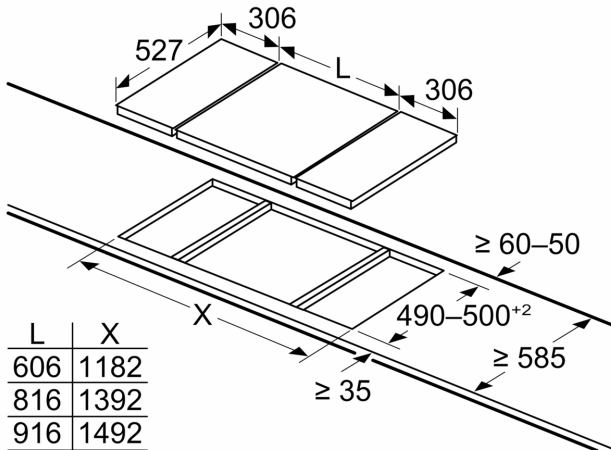

**Серия 6, Газов плот, 30 см,
Стъклокерамика
PSB3A6B20**

Измерване в mm

Когато инсталирате два Domino модула точно до готварския плот, са нужни два монтажни комплекта (HEZ394301)

Измерване в mm

Когато инсталирате два Domino модула точно до готварския плот, са нужни два монтажни комплекта (HEZ394301)

Размер на изрязване (X) в зависимост от комбинацията (вж. таблицата за комбинация)

Измерване в мм
Възможности за комбинация Domino със съответните размери на уредите и профила

Вид ширина:
Ширина на уреда: