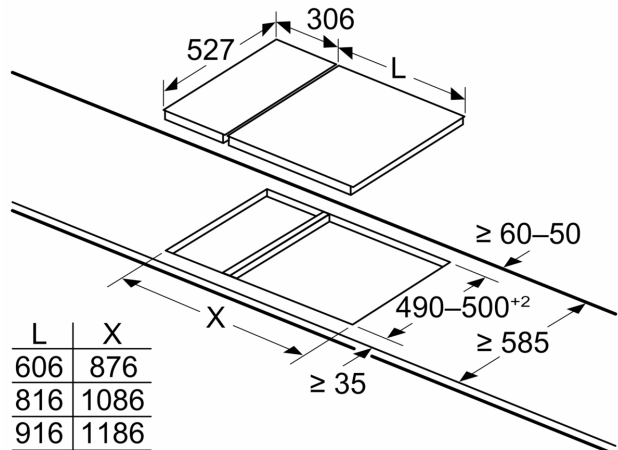

**Серия 6, Газов плот, 30 см,
Стъклокерамика
PSB3A6B20**

Измерване в mm

Когато инсталирате два Domino модула точно до готварския плот, са нужни два монтажни комплекта (HEZ394301)

Измерване в mm

Когато инсталирате два Domino модула точно до готварския плот, са нужни два монтажни комплекта (HEZ394301)

Размер на изрязване (X) в зависимост от комбинацията (вж. таблицата за комбинация)

Измерване в мм
Възможности за комбинация Domino със съответните размери на уредите и профила

Вид ширина:
Ширина на уреда: