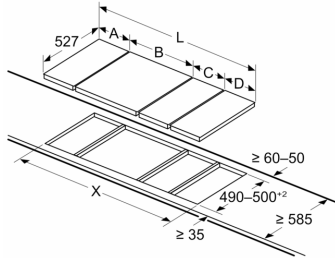

**Серия 6, Газов плот, 30 см,
Стъклокерамика
PSB3A6B20**

Измерване в mm

Когато инсталирате два Domino модула точно до готварския плот, са нужни два монтажни комплекта (HEZ394301)

Измерване в mm

Когато инсталирате два Domino модула точно до готварския плот, са нужни два монтажни комплекта (HEZ394301)

Измерване в mm

Ако два или повече елемента са монтирани точно един до друг, един или няколко инсталационни комплекта са нужни (2 елемента 1 инсталационен комплект, 3 елемента 2 инсталационни комплекта и др.)

Измерване в мм
Снимка за маса Domino възможности за комбинация със съответните устройства и размери на изрязване

Ако два или повече елемента са монтирани точно един до друг, един или няколко инсталационни комплекта са нужни (2 елемента 1 инсталационен комплект, 3 елемента 2 инсталационни комплекта и др.)

Размер на изрязване (X) в зависимост от комбинацията (вж. таблицата за комбинация)

Измерване в мм
Възможности за комбинация Domino със съответните размери на уредите и профила

Вид ширина:
Ширина на уреда: