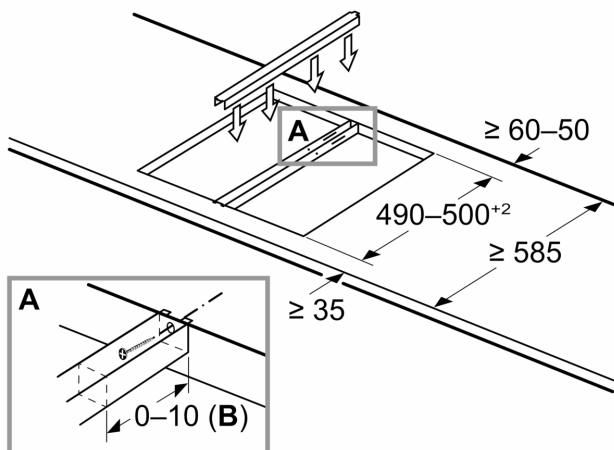

Измерване в мм
Снимка за маса Domino възможности за комбинация със съответните устройства и размери на изрязване

Ако два или повече елемента са монтирани точно един до друг, един или няколко инсталационни комплекта са нужни (2 елемента 1 инсталационен комплект, 3 елемента 2 инсталационни комплекта и др.)

Размер на изрязване (X) в зависимост от комбинацията (вж. таблицата за комбинация)

Измерване в мм
Възможности за комбинация Domino със съответните размери на уредите и профила

Вид ширина:
Ширина на уреда:

	A	B	C	D	L	X		
2x30	306	306	-	-	-	-	612	576
1x30, 1x40	306	396	-	-	-	-	702	666
1x30, 1x60	306	606	-	-	-	-	912	876
1x30, 1x70*	306	710	-	-	-	-	1016	980
1x30, 1x80	306	816	-	-	-	-	1122	1086
1x30, 1x90	306	916	-	-	-	-	1222	1186
2x40	396	396	-	-	-	-	792	756
1x40, 1x60	396	606	-	-	-	-	1002	966
1x40, 1x70*	396	710	-	-	-	-	1106	1070
1x40, 1x80	396	816	-	-	-	-	1212	1176
1x40, 1x90	396	916	-	-	-	-	1312	1276
3x30	306	306	306	-	-	-	918	882
2x30, 1x40	306	306	396	-	-	-	1008	972
2x30, 1x60	306	306	606	-	-	-	1218	1182
2x30, 1x70*	306	306	710	-	-	-	1322	1286
2x30, 1x80	306	306	816	-	-	-	1428	1392
2x30, 1x90	306	306	916	-	-	-	1528	1492
1x30, 2x40	306	396	396	-	-	-	1098	1062
1x30, 1x40, 1x60	306	396	606	-	-	-	1308	1272
1x30, 1x40, 1x70*	306	396	710	-	-	-	1412	1376
1x30, 1x40, 1x80	306	396	816	-	-	-	1518	1482
1x30, 1x40, 1x90	306	396	916	-	-	-	1618	1582
2x40, 1x60	396	396	606	-	-	-	1398	1362
4x30	306	306	306	306	-	-	1224	1188
3x30, 1x40	306	306	306	396	-	-	1314	1278
1x30, 1x75	306	750	-	-	-	-	1056	1020
1x40, 1x75	396	750	-	-	-	-	1146	1110
2x30, 1x75	306	306	750	-	-	-	1362	1326
1x30, 1x40, 1x75	306	396	750	-	-	-	1452	1416

* Невъзможно със 70 см индукционен плот

Измерване в мм
Монтажен комплект (HEZ394301) за Domino

B: В зависимост от дълбочината на профила

- * Минимално разстояние от профил на плот на стена
 - ** Позиция на газовото свързване в профила
 - *** С монтирана фурна отдолу респ. повече; вж. изискванията за размери на фурната
- Измерване в мм