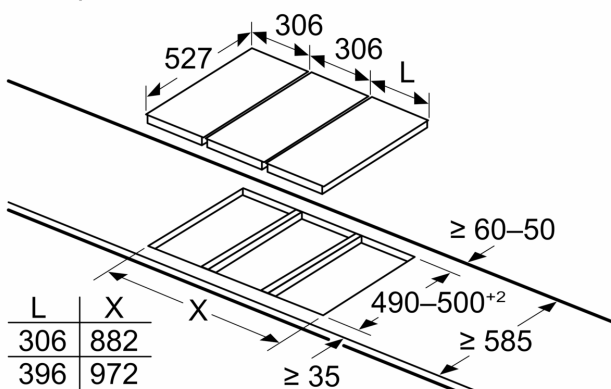

Ако два или повече елемента са монтирани точно един до друг, един или няколко инсталационни комплекта са нужни (2 елемента 1 инсталационен комплект, 3 елемента 2 инсталационни комплекта и др.)

Измерване в mm