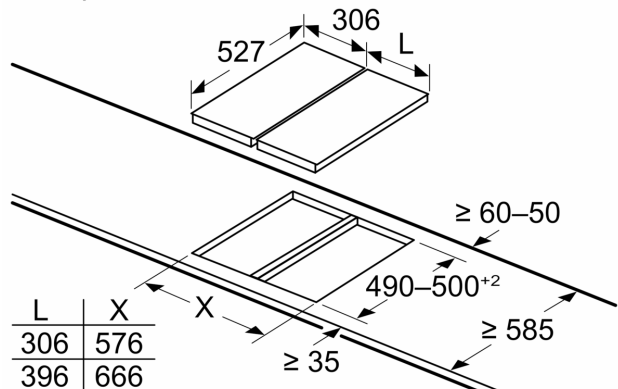

Ако два или повече елемента са монтирани точно един до друг, един или няколко инсталационни комплекта са нужни (2 елемента 1 инсталационен комплект, 3 елемента 2 инсталационни комплекта и др.)