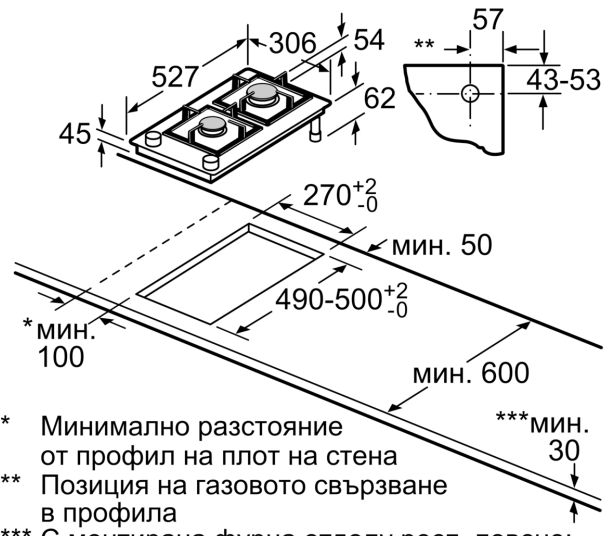

Измерване в мм
Снимка за маса Domino възможности за комбинация със съответните устройства и размери на изрязване

Ако два или повече елемента са монтирани точно един до друг, един или няколко инсталационни комплекта са нужни (2 елемента 1 инсталационен комплект, 3 елемента 2 инсталационни комплекта и др.)

Размер на изрязване (X) в зависимост от комбинацията (вж. таблицата за комбинация)

Измерване в мм
Възможности за комбинация Domino със съответните размери на уредите и профила

Вид ширина:
Ширина на уреда:

	A	B	C	D	L	X		
2x30	306	306	-	-	-	-	612	576
1x30, 1x40	306	396	-	-	-	-	702	666
1x30, 1x60	306	606	-	-	-	-	912	876
1x30, 1x70*	306	710	-	-	-	-	1016	980
1x30, 1x80	306	816	-	-	-	-	1122	1086
1x30, 1x90	306	916	-	-	-	-	1222	1186
2x40	396	396	-	-	-	-	792	756
1x40, 1x60	396	606	-	-	-	-	1002	966
1x40, 1x70*	396	710	-	-	-	-	1106	1070
1x40, 1x80	396	816	-	-	-	-	1212	1176
1x40, 1x90	396	916	-	-	-	-	1312	1276
3x30	306	306	306	-	-	-	918	882
2x30, 1x40	306	306	396	-	-	-	1008	972
2x30, 1x60	306	306	606	-	-	-	1218	1182
2x30, 1x70*	306	306	710	-	-	-	1322	1286
2x30, 1x80	306	306	816	-	-	-	1428	1392
2x30, 1x90	306	306	916	-	-	-	1528	1492
1x30, 2x40	306	396	396	-	-	-	1098	1062
1x30, 1x40, 1x60	306	396	606	-	-	-	1308	1272
1x30, 1x40, 1x70*	306	396	710	-	-	-	1412	1376
1x30, 1x40, 1x80	306	396	816	-	-	-	1518	1482
1x30, 1x40, 1x90	306	396	916	-	-	-	1618	1582
2x40, 1x60	396	396	606	-	-	-	1398	1362
4x30	306	306	306	306	-	-	1224	1188
3x30, 1x40	306	306	306	396	-	-	1314	1278
1x30, 1x75	306	750	-	-	-	-	1056	1020
1x40, 1x75	396	750	-	-	-	-	1146	1110
2x30, 1x75	306	306	750	-	-	-	1362	1326
1x30, 1x40, 1x75	306	396	750	-	-	-	1452	1416

* Невъзможно със 70 см индукционен плот

Измерване в мм
Монтажен комплект (HEZ394301) за Domino

B: В зависимост от дълбочината на профила

- * Минимално разстояние от профил на плот на стена
 - ** Позиция на газовото свързване в профила
 - *** С монтирана фурна отдолу респ. повече; вж. изискванията за размери на фурната
- Измерване в мм