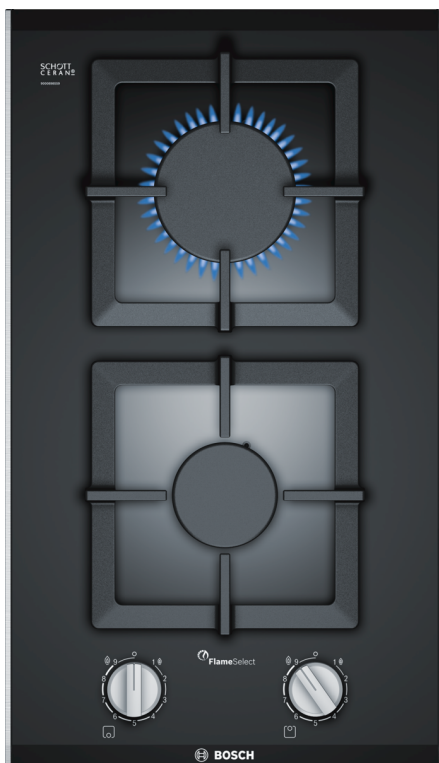

**Серия 6, Газов плот, 30 см,
Стъклокерамика
PSB3A6B20**

Допълнителни аксесоари

HEZ298105 :
HEZ298114 Кръстат накрайник за малки съдове
HEZ394301 Лайсна за свързване

**Стъклокерамичен газов плот с
FlameSelect: постигате перфектни
результати благодарение на 9 прецизно
регулирани степени на мощност**

- **FlameSelect:** прецизно регулиране на пламъка в 9 степени на мощност

Техническа информация

Име/семејство на продукта:Vario/Domino – газов плот с управ.
Име/семејство на продукта:Vario/Domino – газов плот с управ.
за вграждане/ свободността: Вграждане
за вграждане/ свободността: Вграждане
Източник на енергия: Газ
Източник на енергия: Газ
Брой зони за готвене, използвани едновременно: 2
Брой зони за готвене, използвани едновременно: 2
p-ри на нишата за монтаж (В x Ш x Д):45 x 270 x 490-500 mm
p-ри на нишата за монтаж (В x Ш x Д):45 x 270 x 490-500 mm
Ширина: 306 mm
Ширина: 306 mm
Размери на уреда:54 x 306 x 527 mm
Размери на уреда:54 x 306 x 527 mm
размери на опакован уред (В x Ш x Д): 163 x 361 x 578 mm
размери на опакован уред (В x Ш x Д): 163 x 361 x 578 mm
Нето тегло:6.7 kg
Нето тегло:6.7 kg
Бруто тегло: 7.5 kg
Бруто тегло: 7.5 kg
Индикатор на остатъчната топлина: без
Индикатор на остатъчната топлина: без
Местоположение на панела за управление:Предна част на плот
Местоположение на панела за управление:Предна част на плот
Материал на основната повърхност: Стъклокерамика
Материал на основната повърхност: Стъклокерамика
цвет на повърхността:Черно, Неръждаема стомана
цвет на повърхността:Черно, Неръждаема стомана
Цвет на рамката: Черно, Неръждаема стомана
Цвет на рамката: Черно, Неръждаема стомана
Дължина на захранващия кабел: 100.0 cm
Дължина на захранващия кабел: 100.0 cm
EAN код:4242002811109
EAN код:4242002811109
Мощност на връзката с газта: 4700 W
Мощност на връзката с газта: 4700 W
Ток:3 A
Ток:3 A
Напрежение:220-240 V
Напрежение:220-240 V
Честота: 50; 60 Hz
Честота: 50; 60 Hz