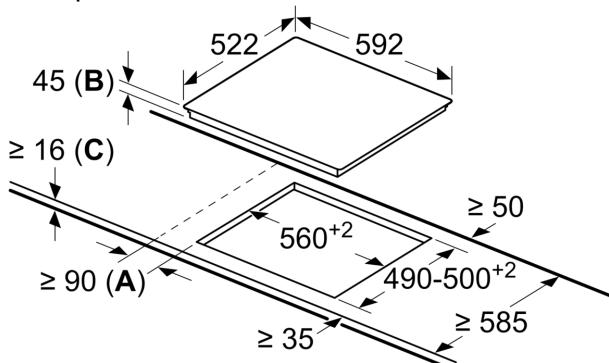

Мощност и размери

- 4 HighSpeed зони за готвене, от които:
- 1 двукръгова зона
- 1 зона, разширяема в овал
- Разширяемите зони се активират със сензорен бутон

Дизайн

- U-Facette - без рамка, скосени ръбове

Бързина:

- PowerBoost-функция

Околна среда + сигурност

- 2-степенно показание за остатъчна топлина на всяка зона
- Индикатор за включване
- Главен бутон за включване/ изключване

Размери

- Размери (ШхД): 592 мм x 522 мм
- Размери за вграждане (ВхШхД): 45 мм x 560 мм x 490 мм
- Минимална дебелина на работната повърхност: 16 мм
- Захранваща мощност: 8.3 KW

**Серия 6, Електрически котлон, 60
ст, Черно
PKN651FP1E**

измервания в мм

- A:** Минимално разстояние от профила на печката до стената.
B: Вдлъбнатата дълбочина
C: С монтирана фурна отдолу мин. 20, възможно повече; вж. изискванията за място за фурната.