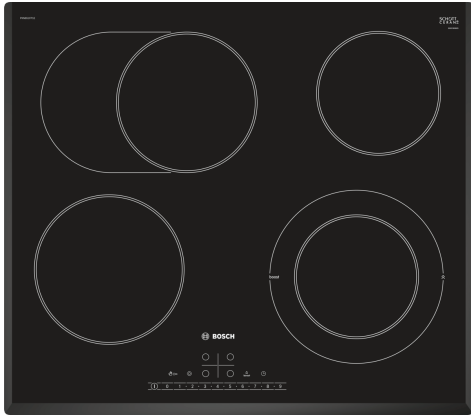

Серия 6, Електрически котлон, 60 см, Черно PKN651FP1E

Допълнителни аксесоари

- HEZ390090 Уок за стъклокерамични плотове
 HEZ392617 :
 HEZ9SE030 Комплект съдове за готвене 3 ч

Стъклокерамичен плот: прави готвенето и почистването изключително лесно.

Име/семејство на продукта: Зона за готвене, керамична за вграждане/ свободностоящ: Вграден
 Източник на енергия: Електрически
 Брой зони за готвене, използвани едновременно: 4
 р-ри на нишата за монтаж (В x Ш x Д): ..45 x 560-560 x 490-500 mm
 Ширина: 592 mm
 размери на уреда:45 x 592 x 522 mm
 размери на опакован уред (В x Ш x Д): 100 x 750 x 590 mm
 Нето тегло:7.9 kg
 Бруто тегло: 8.7 kg
 Индикатор на остатъчната топлина: Отделен
 Местоположение на панела за управление:Предна част на плот
 Материал на основната повърхност: Стъклокерамика
 цвят на повърхността: Черно
 EAN код: 4242002953045
 Напрежение:220-240 V
 Честота: 60; 50 Hz

Серия 6, Електрически котлон, 60 ст, Черно PKN651FP1E

Стъклокерамичен плот: прави готвенето и почистването изключително лесно.

Професионално оборудване

- DirectSelect: пряк и лесен избор на желаната зона за готвене, нивото на мощност и допълнителни функции

Мощност и размери

- 4 HighSpeed зони за готвене, от които:
- 1 двукръгова зона
- 1 зона, разширяема в овал
- Разширяемите зони се активират със сензорен бутон

Дизайн

- U-Facette - без рамка, скосени ръбове