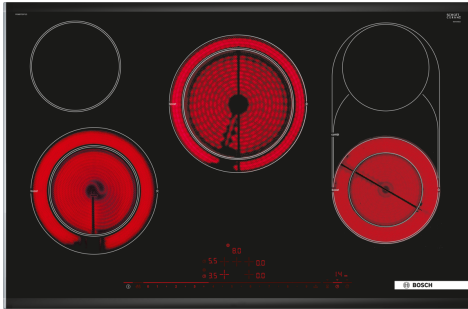

Серия 8, Електрически котлон, 80 см, Черно PKM875DP1D

Допълнителни аксесоари

- HEZ32WA00 :
- HEZ390011 Касерола правоъгълна за индукционен плот
- HEZ390090 Уок за стъклокерамични плотове
- HEZ390512 Тепан-яки
- HEZ390522 Грил-плоча
- HEZ392800 :
- HEZ394301 Лайсна за свързване
- HEZ9FE280 :
- HEZ9SE030 Комплект съдове за готвене 3 ч

Техническа информация

Име/семејство на продукта: Зона за готвене, керамична за вграждане/ свободностоящ: Вграждане
 Източник на енергия: Електрически
 Брой зони за готвене, използвани едновременно: 5
 p-ри на нишата за монтаж (В x Ш x Д): ..44 x 780-780 x 500-500 mm
 Ширина: 816 mm
 Размери на уреда: 44 x 816 x 527 mm
 размери на опакован уред (В x Ш x Д): 100 x 1020 x 620 mm
 Нето тегло: 12.1 kg
 Бруто тегло: 12.7 kg
 Индикатор на остатъчната топлина: Отделен
 Местоположение на панела за управление: Предна част на плот
 Материал на основната повърхност: Стъклокерамика
 цвят на повърхността: Черно, Алуминий, шлайфан
 EAN код: 4242002845043
 Напрежение: 220-240 V
 Честота: 50; 60 Hz

Серия 8, Електрически котлон, 80 ст, Черно PKM875DP1D

Стъклокерамичен плот: прави готвенето и почистването изключително лесно.

Професионално оборудване

- DirectSelect Premium: директен и лесен избор на желаната зона за готвене, ниво на мощност и допълнителни функции

Мощност и размери

- 5 HighSpeed зони за готвене, от които:
- Поддържане на топлината за всички зони

Дизайн

- Профил Comfort

Удобство

- 17 степени на мощност
- Функция ReStart
- Дигитален дисплей
- Електронен програмен часовник с функция за изключване за всяка зона за готвене
- Електронен програмен часовник с функция за напомняне (аларма)
- Таймер за времето на готвене
- Показание за енергиен разход