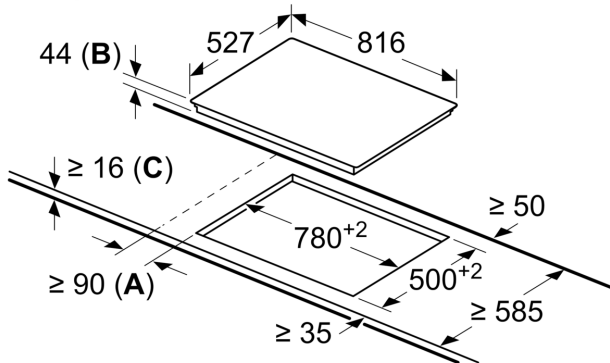

Техническа информация

Име/семејство на продукта: Зона за готвене, керамична за вграждане/ свободностоящ: Вграждане
 Източник на енергия: Електрически
 Брой зони за готвене, използвани едновременно: 5
 p-ри на нишата за монтаж (В x Ш x Д): ..44 x 780-780 x 500-500 mm
 Ширина: 816 mm
 Размери на уреда: 44 x 816 x 527 mm
 размери на опакован уред (В x Ш x Д): 100 x 1020 x 620 mm
 Нето тегло: 12.1 kg
 Бруто тегло: 12.7 kg
 Индикатор на остатъчната топлина: Отделен
 Местоположение на панела за управление: Предна част на плот
 Материал на основната повърхност: Стъклокерамика
 цвят на повърхността: Черно, Алуминий, шлайфан
 EAN код: 4242002845043
 Напрежение: 220-240 V
 Честота: 50; 60 Hz

Размери

- Размери (ШхД): 816 мм x 527 мм
- Размери за вграждане (ВхШхД): 44 мм x 780 мм x 500 мм
- Минимална дебелина на работната повърхност: 16 мм
- Захранваща мощност: 11 KW

**Серия 8, Електрически котлон, 80
ст, Черно
PKM875DP1D**

измервания в мм

- A:** Минимално разстояние от профила на плота до стената.
B: Дълбочина на издърпване
C: С поставена отдолу фурна мин. 20, възможно и повече; вж. изискванията за място за фурната.