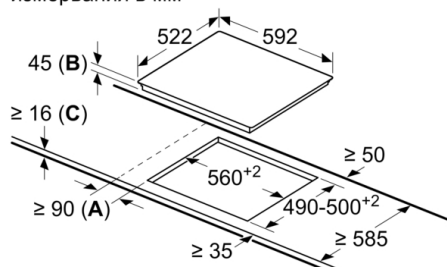

Широчина на продукта : 592 mm

размери на уреда : 45 x 592 x 522 mm

размери на опакован уред (В x Ш x Д) : 100 x 750 x 590 mm

Нето тегло : 7,4 kg

Бруто тегло : 8,1 kg

Индикатор на остатъчната топлина : Отделен

Местоположение на панела за управление : Предна част на плот

Материал на основната повърхност : Стъклокерамика

цвет на повърхността : Черно

Дължина на захранващия кабел : 100 cm

EAN код : 4242002726410

Напрежение : 220-240 V

Мощност и размери

- 3 HighSpeed зони за готвене
- 17 степени на мощност
- Стъклокерамика, без декор

Околна среда + сигурност

- 2-степенно показание за остатъчна топлина на всяка зона
- Защита за деца
- Изключване за безопасност
- Главен бутон за включване/ изключване
- Индикатор за включване

Размери

- Минимална дебелина на работната повърхност: 16 мм

Series 4, Electric hob, 60 cm PKM631B17E

измервания в мм

- A:** Минимално разстояние от профила на печката до стената.
- B:** Вдлъбнатата дълбочина
- C:** С монтирана фурна отдолу мин. 20, възможно повече; вж. изискванията за място за фурната.